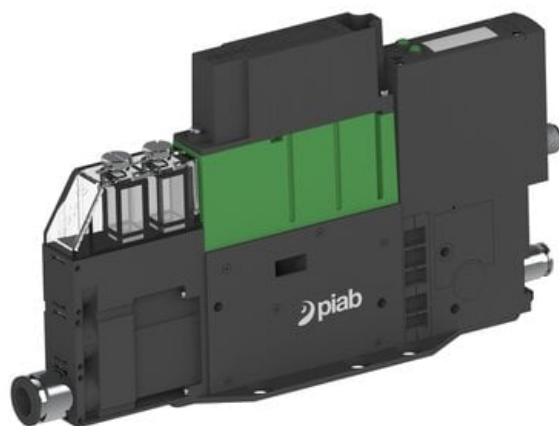

Eżektor PCS SX42, wys. podciśnienie, (PCS.F.421.S.AAB.F1P1.1X.P1.EK.ACEB) (9969187) - Piab

Numer artykułu SKU:
9969187

Numer artykułu producenta:

Czas wysyłki: Do 2-3 dni

OPIS PRODUKTU

DANE TECHNICZNE

Nr kat.