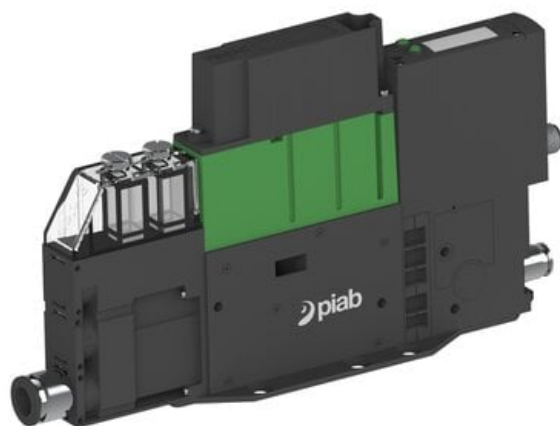

Eżektor PCS SX42, wys. podciśnienie, (PCS.F.421.S.AAA.F1P3.1X.P1.EK.ACEB) (9969552) - Piab

**Numer artykułu SKU:**  
**9969552**

Numer artykułu producenta:  
-----

Czas wysyłki: Do 2-3 dni

## DANE TECHNICZNE

Nr kat.

9969552