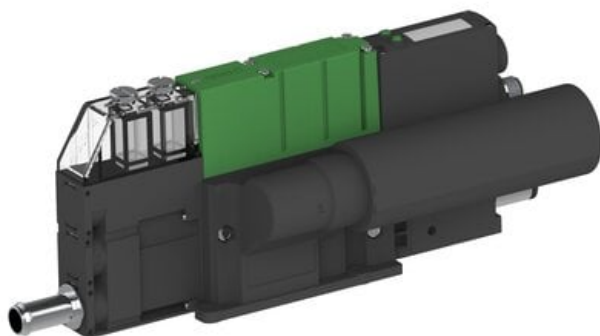

Eżektor PCS SX42, wys. podciśnienie, (PCS.F.421.S.AAA.F1H1.1X.8.EM.CCAB) (9970281) - Piab

**Numer artykułu SKU:  
9970281**

Numer artykułu producenta:  
-----

Czas wysyłki: Do 2-3 dni

## OPIS PRODUKTU