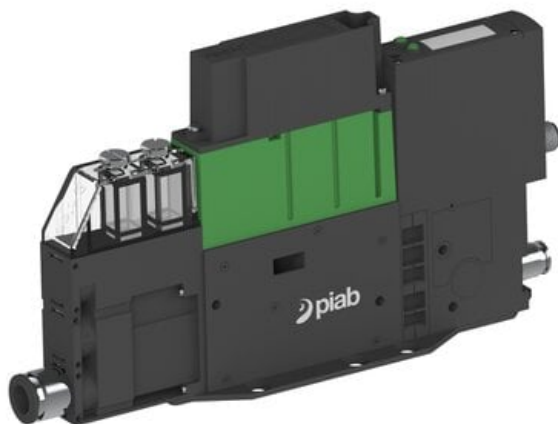

Eżektor PCS SX42, wys. podciśnienie, (PCS.F.422.S.AAA.F1P3.1X.P1.EK.ACEB) (9969645) - Piab

Numer artykułu SKU:
9969645

Numer artykułu producenta:

Czas wysyłki: Do 2-3 dni

OPIS PRODUKTU

DANE TECHNICZNE

Nr kat.