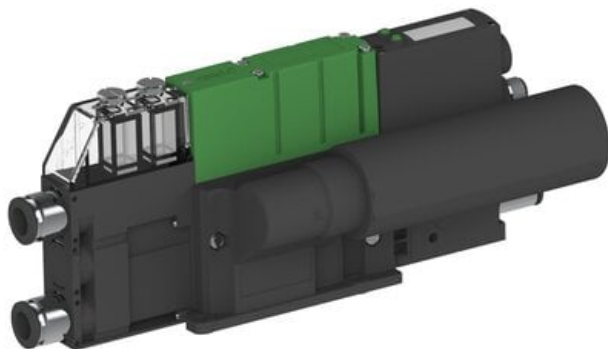

Eżektor PCS SX42, wys. podciśnienie, (PCS.F.421.S.AAA.F2P2.1X.P1.EM.CCAB) (9969674) - Piab

Numer artykułu SKU:
9969674

Numer artykułu producenta:

Czas wysyłki: Do 2-3 dni

OPIS PRODUKTU

DANE TECHNICZNE

Nr kat.