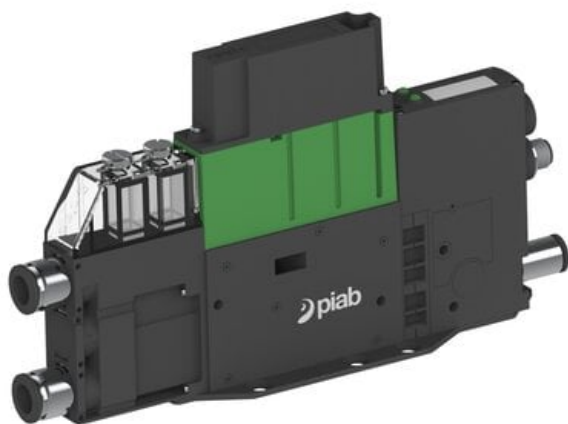

Eżektor PCS SX42, wys. podciśnienie, H101DD, (PCS.F.422.S.H101DD.F2P3.1X.8.EK.OCCC)
(9969689) - Piab

Numer artykułu SKU:
9969689

Numer artykułu producenta:

Czas wysyłki: Do 2-3 dni

OPIS PRODUKTU

DANE TECHNICZNE

Nr kat.

9969689