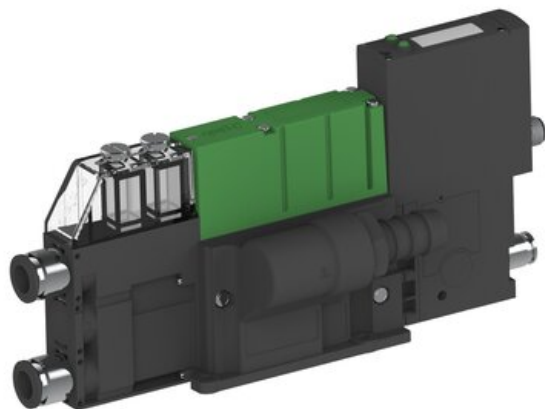

Eżektor PCS SX42, wys. podciśnienie, (PCS.F.421.S.ADA.F2P1.1X.P1.EL.ACFB) (9969425) - Piab

**Numer artykułu SKU:
9969425**

Numer artykułu producenta:

Czas wysyłki: Do 2-3 dni

OPIS PRODUKTU

DANE TECHNICZNE

Nr kat.