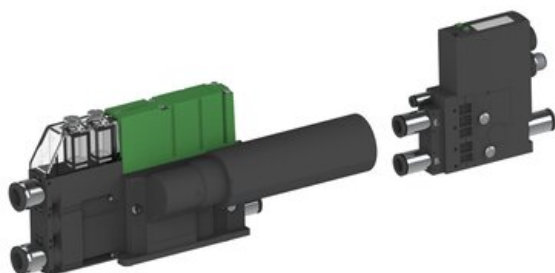

Najszersza
oferta
pneumatyki
w Polsce

Szybka dostawa
24 h / 48 h

Biuro Obsługi Klienta
+48 71 799 45 81

Eżektor PCS SX42, wys. podciśnienie, (PCS.F.421.S.CDB.F2P1.1D.8.EM.CCAB) (9969735) - Piab

Numer artykułu SKU:
9969735

Numer artykułu producenta:

Czas wysyłki: Do 2-3 dni

OPIS PRODUKTU

DANE TECHNICZNE

Nr kat.

9969735