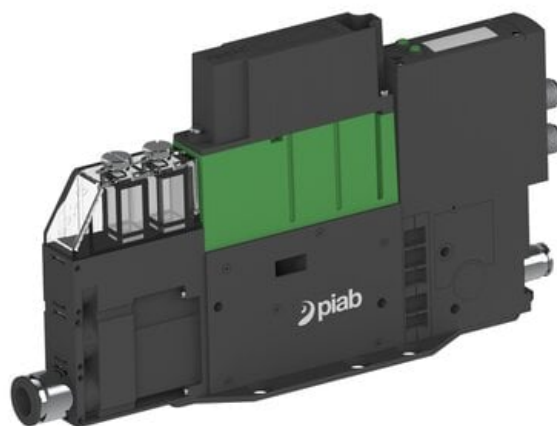

Eżektor PCS SX42, wys. podciśnienie, (PCS.F.422.S.ADA.F1P1.1X.8.EK.ACFF) (9970486) - Piab

Numer artykułu SKU:
9970486

Numer artykułu producenta:

Czas wysyłki: Do 2-3 dni

OPIS PRODUKTU

DANE TECHNICZNE

Nr kat.