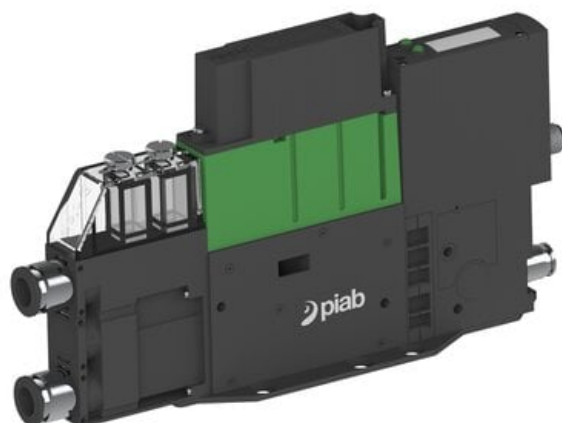

Eżektor PCS SX42, wys. podciśnienie, H021AD,
(PCS.F.422.S.H021AD.F2P1.1X.P1.EK.ACCC) (9970509) - Piab

Numer artykułu SKU:
9970509

Numer artykułu producenta:

Czas wysyłki: Do 2-3 dni

OPIS PRODUKTU

DANE TECHNICZNE

Nr kat.

9970509