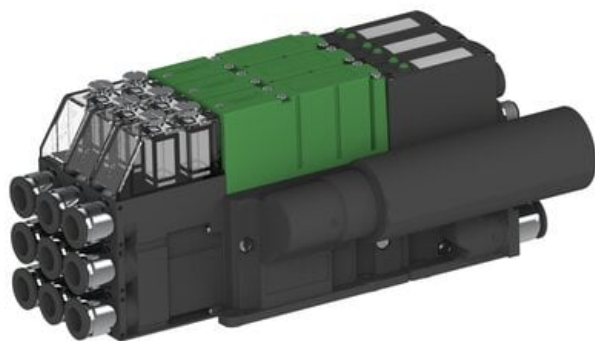

Eżektor PCS SX42, wys. podciśnienie, (PCS.F.421.S.AAA.F3P3.3X.2P3.EN.CCAB) (9970546)
- Piab

Numer artykułu SKU:
9970546

Numer artykułu producenta:

Czas wysyłki: Do 2-3 dni

OPIS PRODUKTU

DANE TECHNICZNE

Nr kat.