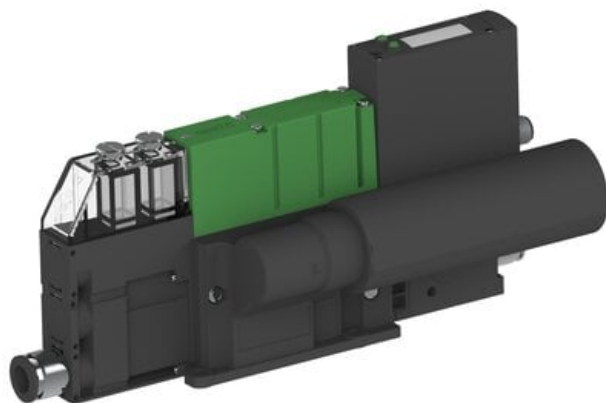

Eżektor PCS SX42, wys. podciśnienie, (PCS.F.422.S.CBA.F1P3.1X.P1.EM.ACEB) (9970605) - Piab

**Numer artykułu SKU:**  
**9970605**

Numer artykułu producenta:  
-----

Czas wysyłki: Do 2-3 dni

## OPIS PRODUKTU