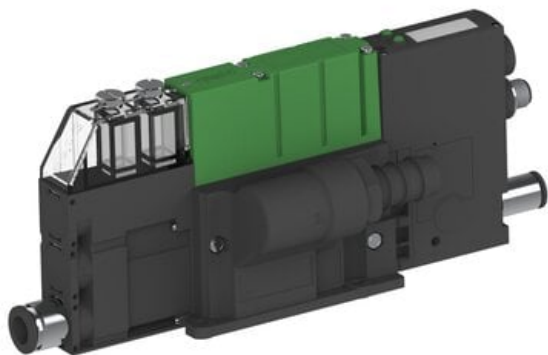

Eżektor PCS SX42, wys. podciśnienie, (PCS.F.421.S.AAA.F1P4.1X.14.EL.CCAB) (9970006) - Piab

Numer artykułu SKU:
9970006

Numer artykułu producenta:

Czas wysyłki: Do 2-3 dni

OPIS PRODUKTU

DANE TECHNICZNE

Nr kat.