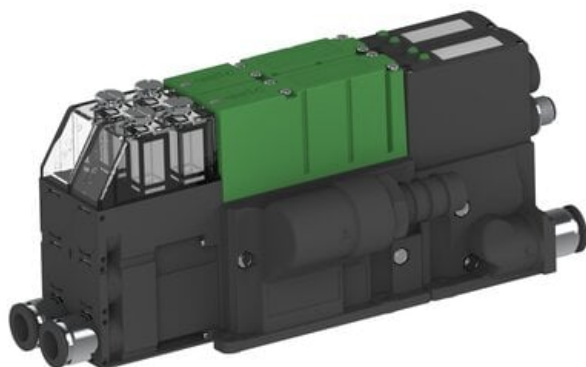

Eżektor PCS SX42, wys. podciśnienie, (PCS.F.422.S.AAB.F1P3.2X.P1.EC.CCAB) (9970655) - Piab

**Numer artykułu SKU:**  
**9970655**

Numer artykułu producenta:  
-----

Czas wysyłki: Do 2-3 dni