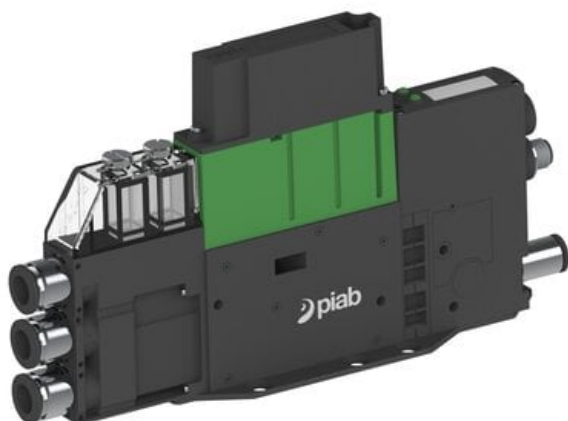

Eżektor PCS SX42, wys. podciśnienie, (PCS.F.421.S.FZDB.F3P1.1X.P1.EK.OCAB) (9970868)  
- Piab

**Numer artykułu SKU:**  
**9970868**

Numer artykułu producenta:  
-----

Czas wysyłki: Do 2-3 dni

## OPIS PRODUKTU