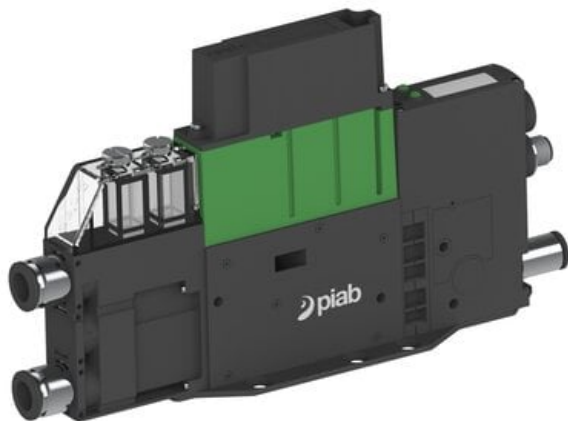

Eżektor PCS SX42, wys. podciśnienie, (PCS.F.421.S.DBA.F2P3.1X.8.EK.CCAB) (9970106) - Piab

Numer artykułu SKU:
9970106

Numer artykułu producenta:

Czas wysyłki: Do 2-3 dni

OPIS PRODUKTU

DANE TECHNICZNE

Nr kat.