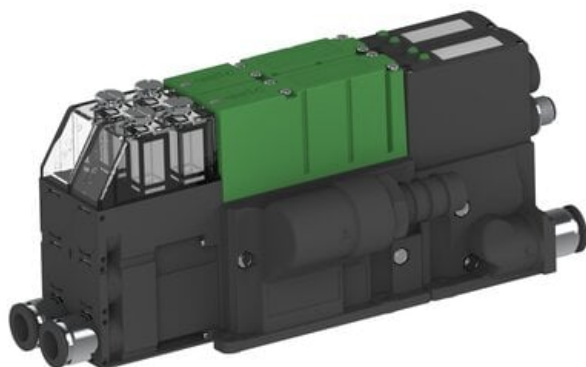

Eżektor PCS SX42, wys. podciśnienie, (PCS.F.422.S.AAB.F1P1.2X.P1.EC.CCAB) (9970691) - Piab

**Numer artykułu SKU:  
9970691**

Numer artykułu producenta:  
-----

Czas wysyłki: Do 2-3 dni