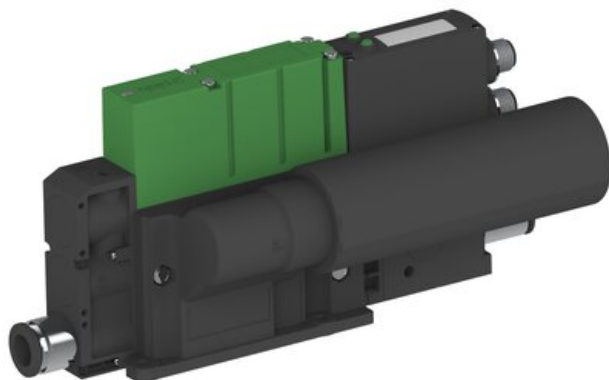

Najszerza
oferta
pneumatyki
w Polsce

Szybka dostawa
24 h / 48 h

Biuro Obsługi Klienta
+48 71 799 45 81

Eżektor PCS SX42, wys. podciśnienie, (PCS.F.422.S.AZDF.Z1P2.1X.P2.EM.OCAF) (9970107)
- Piab

Numer artykułu SKU:
9970107

Numer artykułu producenta:

Czas wysyłki: Do 2-3 dni

OPIS PRODUKTU

DANE TECHNICZNE

Nr kat.

9970107