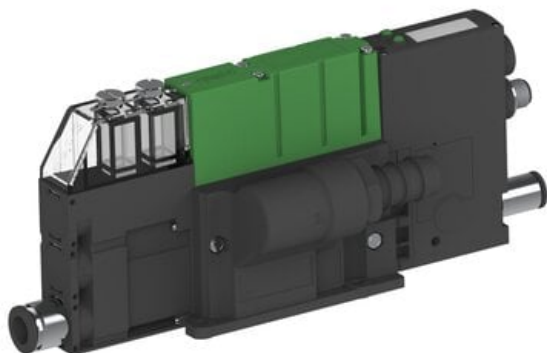

Eżektor PCS SX42, wys. podciśnienie, (PCS.F.422.S.CBA.F1P1.1X.6.EL.CCAB) (9970712) - Piab

**Numer artykułu SKU:
9970712**

Numer artykułu producenta:

Czas wysyłki: Do 2-3 dni

OPIS PRODUKTU

DANE TECHNICZNE

Nr kat.