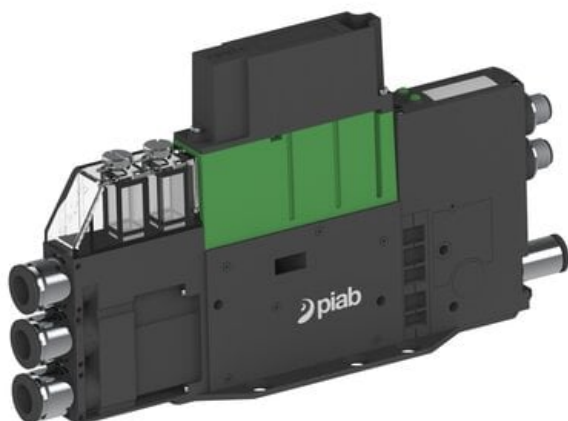

Eżektor PCS SX42, wys. podciśnienie, (PCS.F.422.S.AAB.F3P1.1X.P1.EK.CCAF) (9970901) - Piab

**Numer artykułu SKU:**  
**9970901**

Numer artykułu producenta:  
-----

Czas wysyłki: Do 2-3 dni

## OPIS PRODUKTU