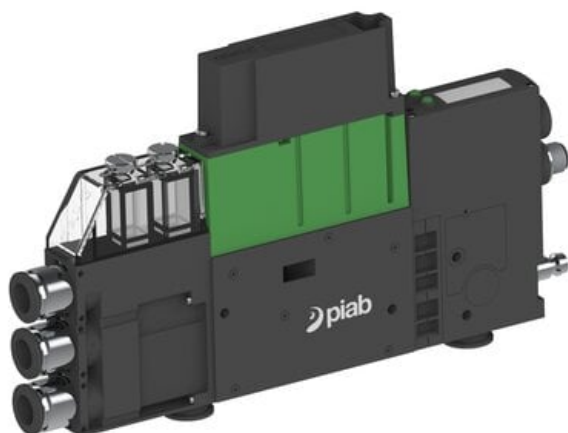

Eżektor PCS SX42, wys. podciśnienie, (PCS.F.421.S.FAF.F3P1.1X.QC.EK.CCAB) (9970825) - Piab

Numer artykułu SKU:
9970825

Numer artykułu producenta:

Czas wysyłki: Do 2-3 dni

OPIS PRODUKTU

DANE TECHNICZNE

Nr kat.