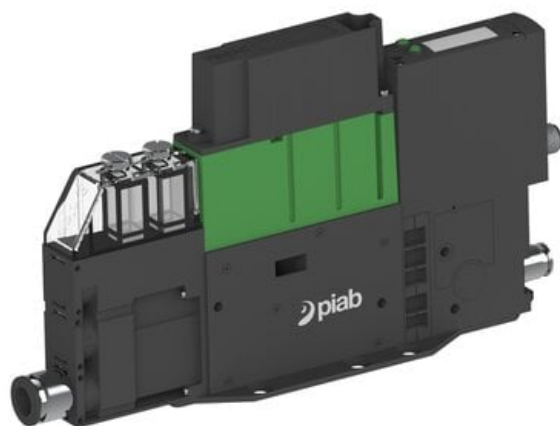

Eżektor PCS SX42, wys. podciśnienie, (PCS.F.422.S.CCA.F1P3.1X.P1.EK.ACEB) (9971029) - Piab

Numer artykułu SKU:
9971029

Numer artykułu producenta:

Czas wysyłki: Do 2-3 dni

OPIS PRODUKTU

DANE TECHNICZNE

Nr kat.