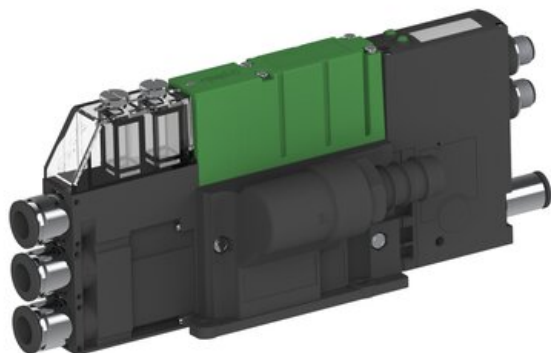

Najszerza
oferta
pneumatyki
w Polsce

Szybka dostawa
24 h / 48 h

Biuro Obsługi Klienta
+48 71 799 45 81

Eżektor PCS SX42, wys. podciśnienie, (PCS.F.422.S.AZAB.F3P1.1X.P1.EL.CCAF) (9970827) - Piab

Numer artykułu SKU:
9970827

Numer artykułu producenta:

Czas wysyłki: Do 2-3 dni

OPIS PRODUKTU

DANE TECHNICZNE

Nr kat.

9970827

Data wygenerowania podsumowania: 06.06.2026r, g. 23:06