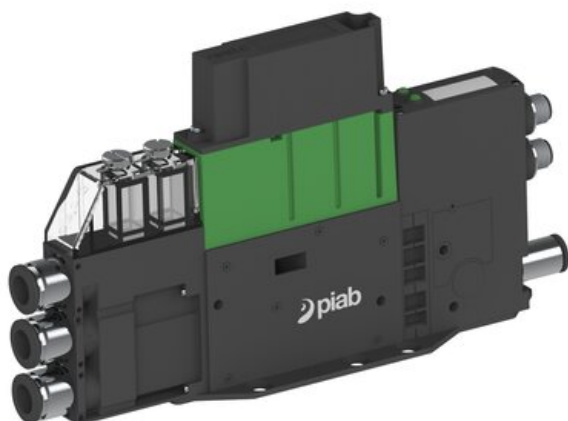

Eżektor PCS SX42, wys. podciśnienie, (PCS.F.421.S.AAB.F3P1.1X.P1.EK.CCAF) (9970829) - Piab

Numer artykułu SKU:
9970829

Numer artykułu producenta:

Czas wysyłki: Do 2-3 dni

OPIS PRODUKTU

DANE TECHNICZNE

Nr kat.