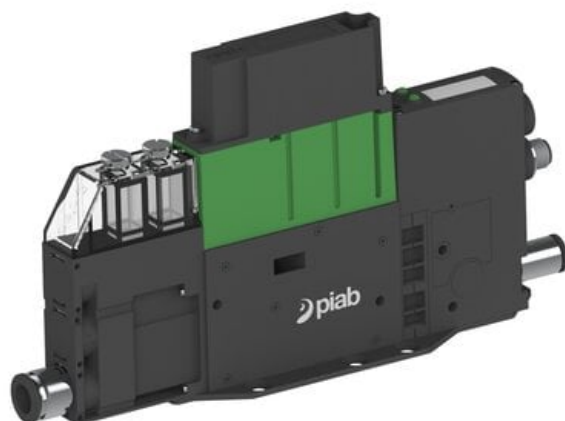

Eżektor PCS SX42, wys. podciśnienie, (PCS.F.421.S.AAA.F1P1.1X.P1.EK.OCAB) (9971098) - Piab

**Numer artykułu SKU:
9971098**

Numer artykułu producenta:

Czas wysyłki: Do 2-3 dni

OPIS PRODUKTU

DANE TECHNICZNE

Nr kat.