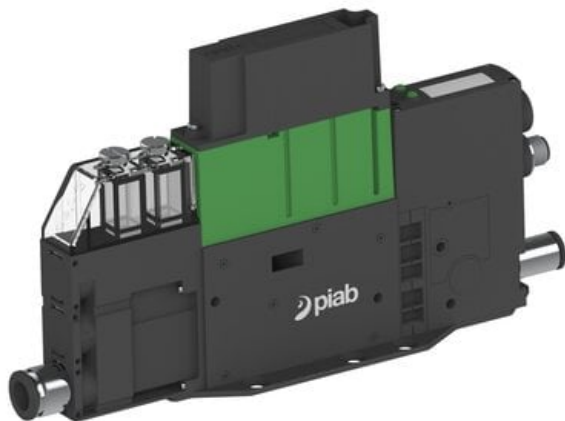

Eżektor PCS SX42, wys. podciśnienie, H110AD,
(PCS.F.421.S.H110AD.F1P1.1X.P1.EK.OCCC) (9971141) - Piab

**Numer artykułu SKU:
9971141**

Numer artykułu producenta:

Czas wysyłki: Do 2-3 dni

OPIS PRODUKTU

DANE TECHNICZNE

Nr kat.

9971141