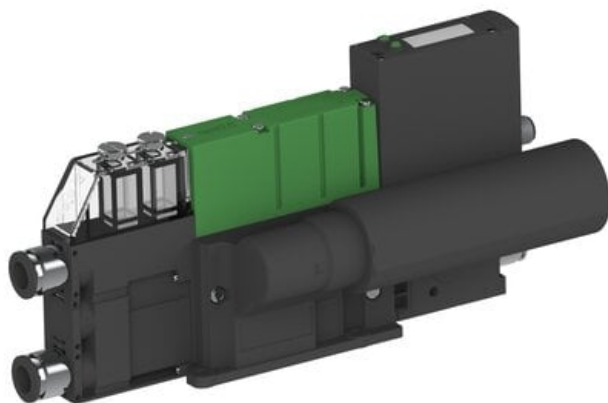

Eżektor PCS SX42, wys. podciśnienie, (PCS.F.421.S.FZAC.F2P3.1X.P1.EM.ACEB) (9971190) - Piab

**Numer artykułu SKU:  
9971190**

Numer artykułu producenta:  
-----

Czas wysyłki: Do 2-3 dni

## OPIS PRODUKTU