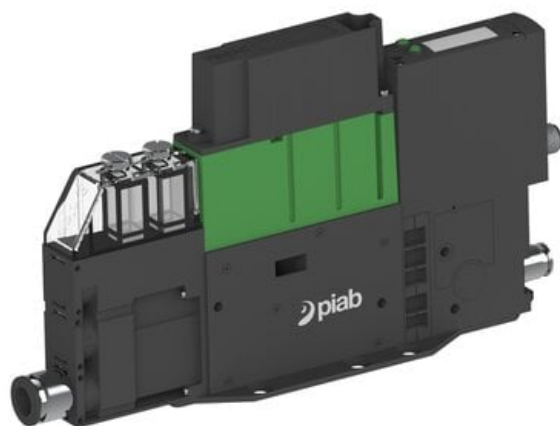

Eżektor PCS SX42, wys. podciśnienie, (PCS.F.422.S.AAA.F1P1.1X.8.EK.ACEB) (9971225) - Piab

Numer artykułu SKU:
9971225

Numer artykułu producenta:

Czas wysyłki: Do 2-3 dni

OPIS PRODUKTU

DANE TECHNICZNE

Nr kat.