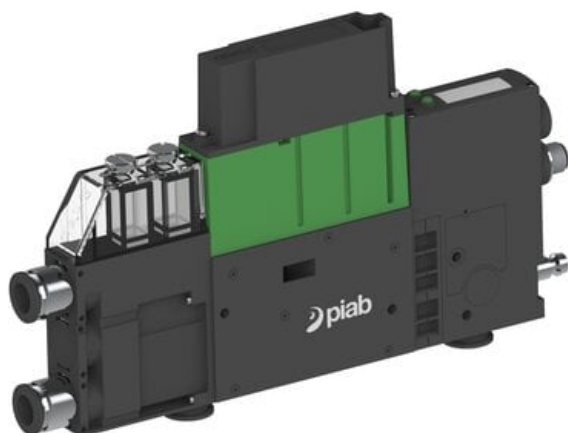

Eżektor PCS SX42, wys. podciśnienie, (PCS.F.421.S.DBB.F2P1.1X.QC.EK.CCAB) (9971318) - Piab

Numer artykułu SKU:
9971318

Numer artykułu producenta:

Czas wysyłki: Do 2-3 dni

OPIS PRODUKTU

DANE TECHNICZNE

Nr kat.