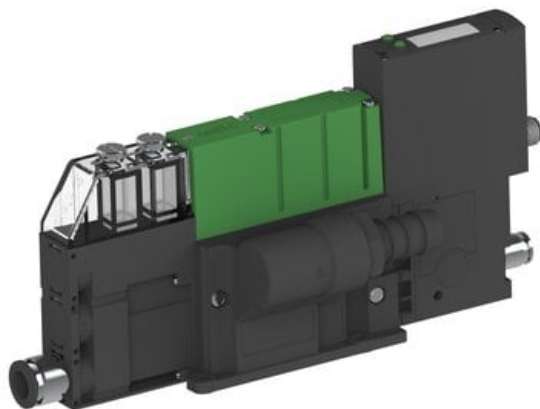

Eżektor PCS SX42, wys. podciśnienie, H021DD,
(PCS.F.422.S.H021DD.F1P1.1X.P1.EL.ACCC) (9971818) - Piab

**Numer artykułu SKU:
9971818**

Numer artykułu producenta:

Czas wysyłki: Do 2-3 dni

OPIS PRODUKTU

DANE TECHNICZNE