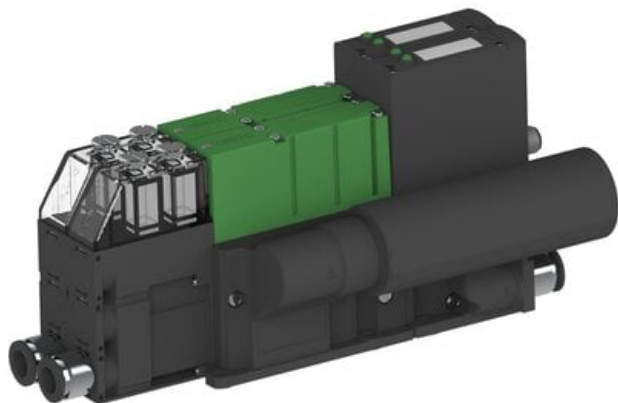

Eżektor PCS SX42, wys. podciśnienie, (PCS.F.422.S.ADB.F1P3.2X.P3.EN.ACFB) (9971391) - Piab

**Numer artykułu SKU:  
9971391**

Numer artykułu producenta:  
-----

Czas wysyłki: Do 2-3 dni

## OPIS PRODUKTU