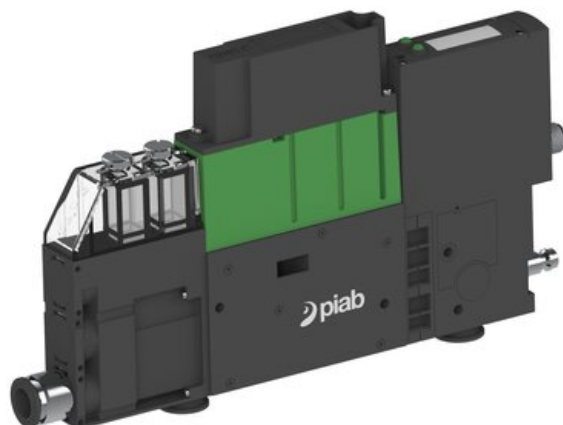

Eżektor PCS SX42, wys. podciśnienie, (PCS.F.422.S.AZDB.F1P3.1X.QC.EK.ACEB) (9972820)  
- Piab

**Numer artykułu SKU:**  
**9972820**

Numer artykułu producenta:  
-----

Czas wysyłki: Do 2-3 dni

## OPIS PRODUKTU