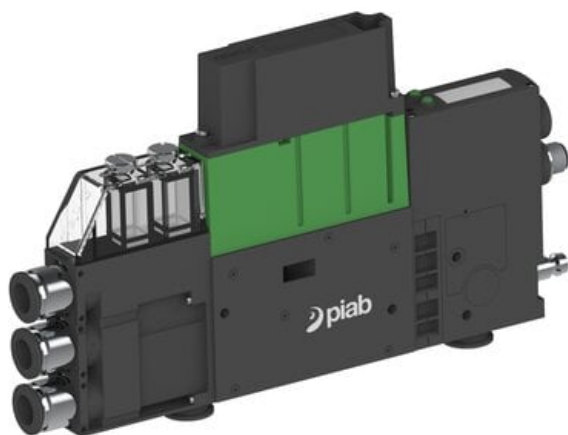

Eżektor PCS SX42, wys. podciśnienie, (PCS.F.421.S.AAB.F3P1.1X.QC.EK.CCAB) (9971449) - Piab

Numer artykułu SKU:
9971449

Numer artykułu producenta:

Czas wysyłki: Do 2-3 dni

OPIS PRODUKTU

DANE TECHNICZNE

Nr kat.