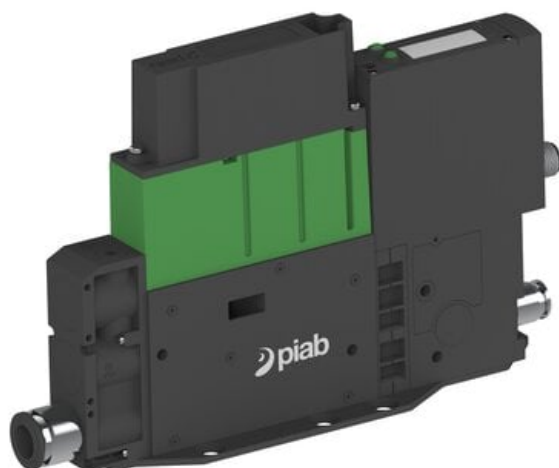

Eżektor PCS SX42, wys. podciśnienie, H111AD,
(PCS.F.422.S.H111AD.Z1P3.1X.P1.EK.ACCC) (9973107) - Piab

Numer artykułu SKU:
9973107

Numer artykułu producenta:

Czas wysyłki: Do 2-3 dni

OPIS PRODUKTU

DANE TECHNICZNE

Nr kat.

9973107