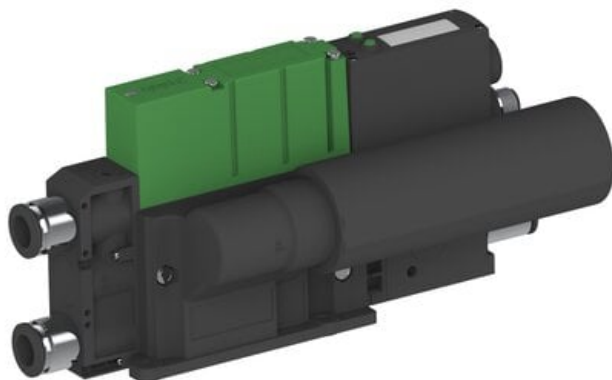

Eżektor PCS SX42, wys. podciśnienie, (PCS.F.421.S.AAB.Z2P3.1X.8.EM.CCAB) (9972347) - Piab

Numer artykułu SKU:
9972347

Numer artykułu producenta:

Czas wysyłki: Do 2-3 dni

OPIS PRODUKTU

DANE TECHNICZNE

Nr kat.