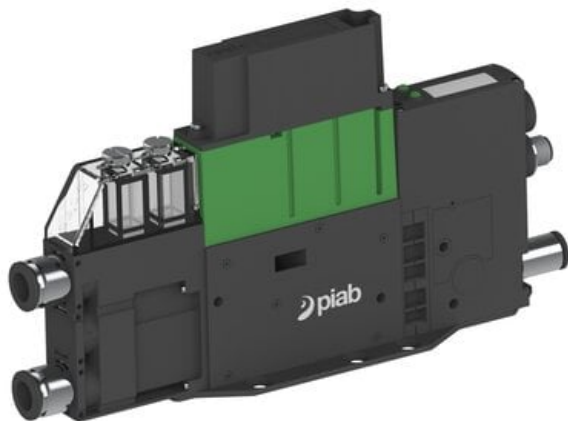

Eżektor PCS SX42, wys. podciśnienie, (PCS.F.422.S.FAH.F2P2.1X.P2.EK.CCAB) (9972414) - Piab

Numer artykułu SKU:
9972414

Numer artykułu producenta:

Czas wysyłki: Do 2-3 dni

OPIS PRODUKTU

DANE TECHNICZNE

Nr kat.