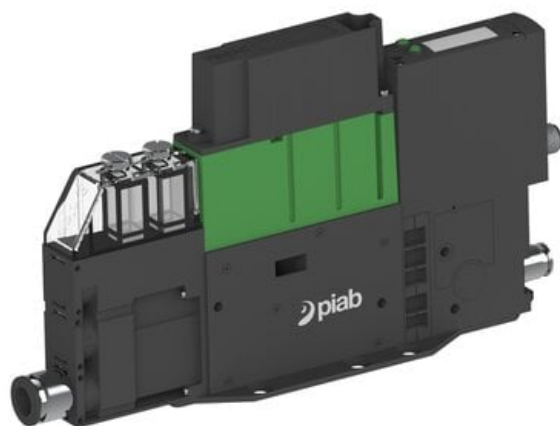

Eżektor PCS SX42, wys. podciśnienie, (PCS.F.421.S.CAA.F1P1.1X.6.EK.ACEB) (9972470) - Piab

**Numer artykułu SKU:**  
**9972470**

Numer artykułu producenta:  
-----

Czas wysyłki: Do 2-3 dni

## DANE TECHNICZNE

Nr kat.

9972470