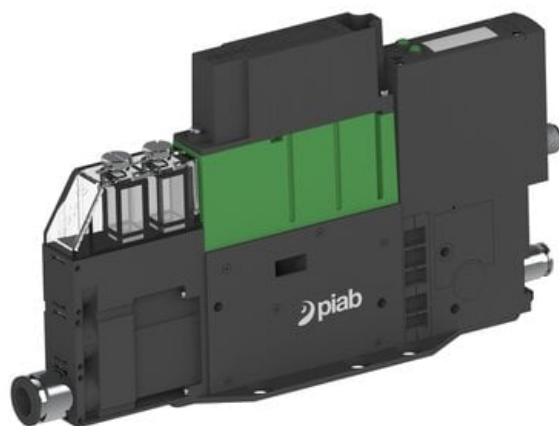

Eżektor PCS SX42, wys. podciśnienie, H100AD,
(PCS.F.422.S.H100AD.F1P3.1X.P1.EK.ACCC) (9972582) - Piab

Numer artykułu SKU:
9972582

Numer artykułu producenta:

Czas wysyłki: Do 2-3 dni

OPIS PRODUKTU

DANE TECHNICZNE

Nr kat.

9972582