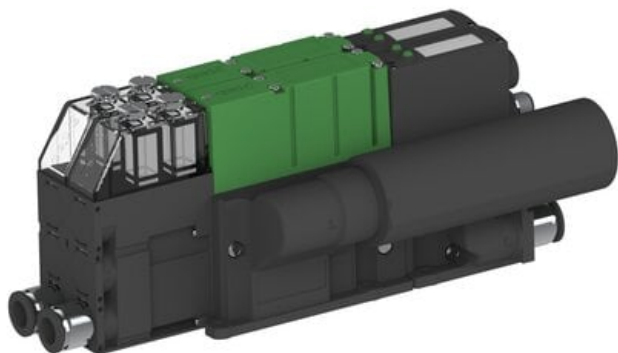

Eżektor PCS SX42, wys. podciśnienie, (PCS.F.422.S.BAA.F1P2.2X.P1.EN.CCAB) (9972585) - Piab

Numer artykułu SKU:
9972585

Numer artykułu producenta:

Czas wysyłki: Do 2-3 dni

OPIS PRODUKTU

DANE TECHNICZNE

Nr kat.