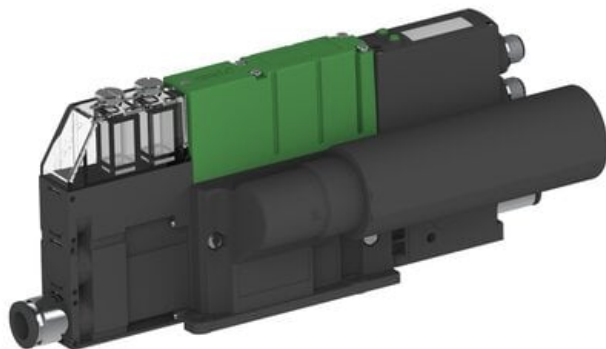

Eżektor PCS SX42, wys. podciśnienie, (PCS.F.421.S.FZAB.F1P2.1X.8.EM.CCAF) (9973397) - Piab

Numer artykułu SKU:
9973397

Numer artykułu producenta:

Czas wysyłki: Do 2-3 dni

OPIS PRODUKTU

DANE TECHNICZNE

Nr kat.