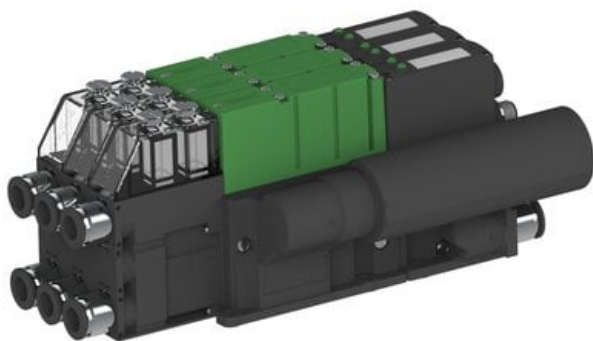

Eżektor PCS SX42, wys. podciśnienie, (PCS.F.422.S.AAA.F2P3.3X.2P3.EN.CCAB) (9974007)
- Piab

Numer artykułu SKU:
9974007

Numer artykułu producenta:

Czas wysyłki: Do 2-3 dni

OPIS PRODUKTU

DANE TECHNICZNE

Nr kat.