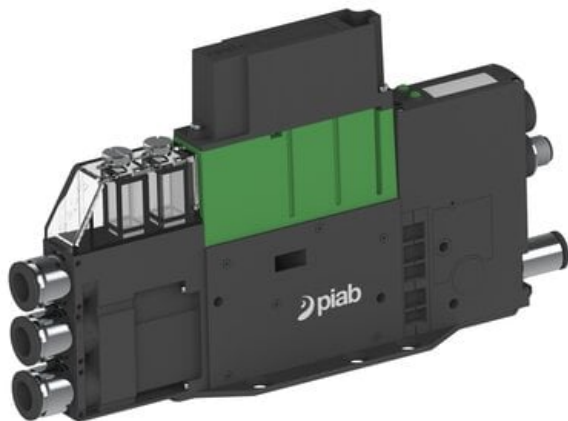

Eżektor PCS SX42, wys. podciśnienie, (PCS.F.421.S.CAA.F3P1.1X.8.EK.OCAB) (9972665) - Piab

**Numer artykułu SKU:**  
**9972665**

Numer artykułu producenta:  
-----

Czas wysyłki: Do 2-3 dni

## OPIS PRODUKTU