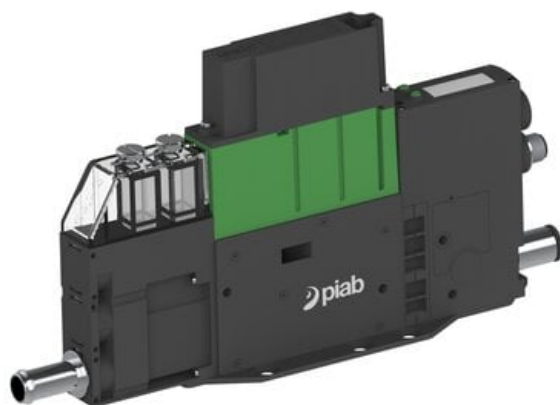

Eżektor PCS SX42, wys. podciśnienie, H110AD, (PCS.F.422.S.H110AD.F1H1.1X.8.EK.CCCC)
(9974220) - Piab

Numer artykułu SKU:
9974220

Numer artykułu producenta:

Czas wysyłki: Do 2-3 dni

OPIS PRODUKTU

DANE TECHNICZNE

Nr kat.

9974220