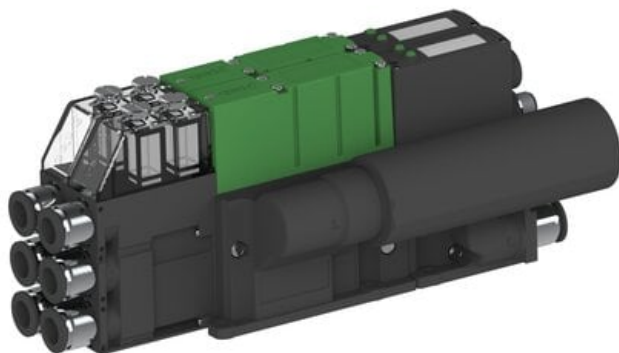

Eżektor PCS SX42, wys. podciśnienie, (PCS.F.422.S.GBA.F3P2.2X.P3.EN.CCAB) (9974870) - Piab

Numer artykułu SKU:
9974870

Numer artykułu producenta:

Czas wysyłki: Do 2-3 dni

OPIS PRODUKTU

DANE TECHNICZNE

Nr kat.