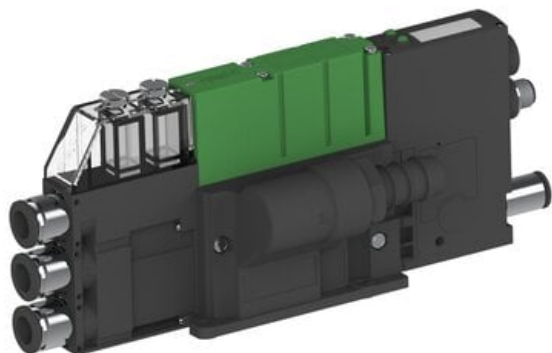

Najszerza
oferta
pneumatyki
w Polsce

Szybka dostawa
24 h / 48 h

Biuro Obsługi Klienta
+48 71 799 45 81

Eżektor PCS SX42, wys. podciśnienie, H101DD,
(PCS.F.422.S.H101DD.F3P1.1X.P1.EL.CCCC) (9974315) - Piab

Numer artykułu SKU:
9974315

Numer artykułu producenta:

Czas wysyłki: Do 2-3 dni

OPIS PRODUKTU

DANE TECHNICZNE

Nr kat.

9974315

Data wygenerowania podsumowania: 07.06.2026r, g. 06:23