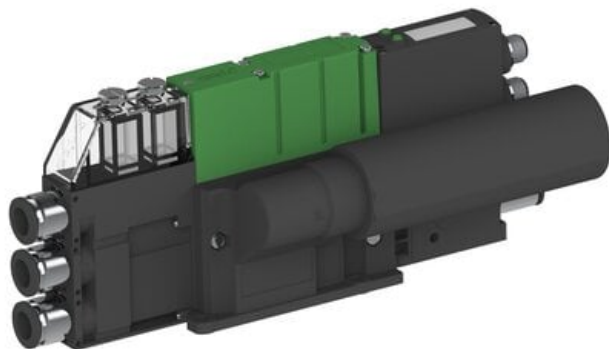

Eżektor PCS SX42, wys. podciśnienie, (PCS.F.422.S.AAA.F3P2.1X.P2.EM.CCAF) (9974335) - Piab

Numer artykułu SKU:
9974335

Numer artykułu producenta:

Czas wysyłki: Do 2-3 dni

OPIS PRODUKTU

DANE TECHNICZNE

Nr kat.