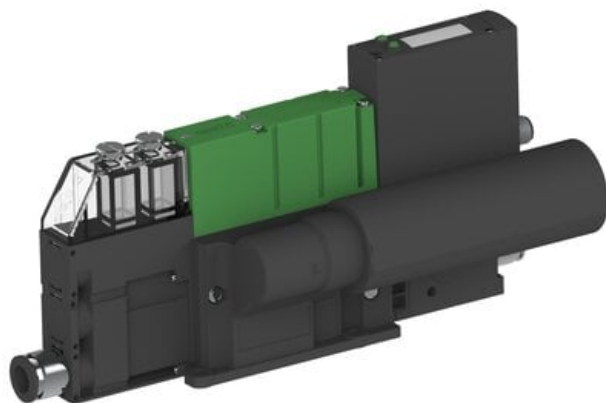

Eżektor PCS SX42, wys. podciśnienie, (PCS.F.421.S.CAB.F1P1.1X.8.EM.ACEB) (9974348) - Piab

Numer artykułu SKU:
9974348

Numer artykułu producenta:

Czas wysyłki: Do 2-3 dni

OPIS PRODUKTU

DANE TECHNICZNE

Nr kat.