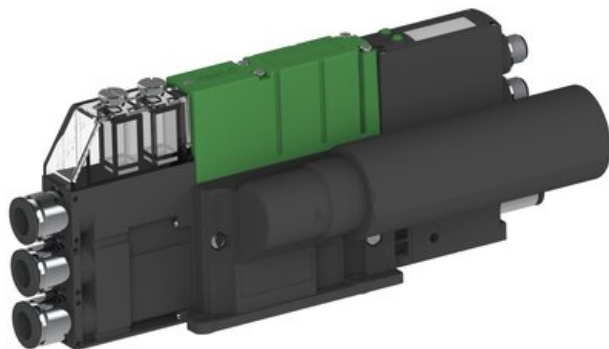

Eżektor PCS SX42, wys. podciśnienie, (PCS.F.422.S.AAA.F3P1.1X.P2.EM.CCAF) (9974375) - Piab

Numer artykułu SKU:
9974375

Numer artykułu producenta:

Czas wysyłki: Do 2-3 dni

OPIS PRODUKTU

DANE TECHNICZNE

Nr kat.