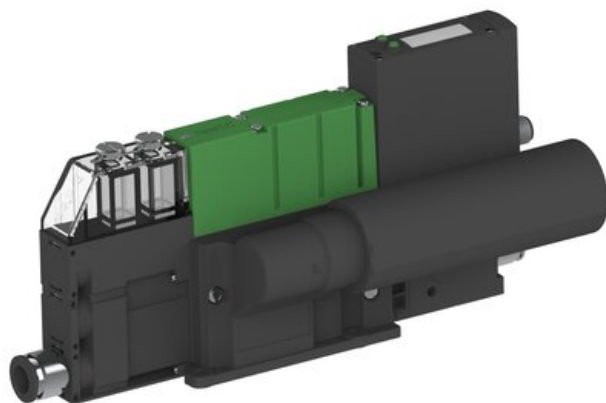

Eżektor PCS SX42, wys. podciśnienie, (PCS.F.422.S.AZAA.F1P3.1X.8.EM.ACEB) (9974428) - Piab

**Numer artykułu SKU:**  
**9974428**

Numer artykułu producenta:  
-----

Czas wysyłki: Do 2-3 dni

## OPIS PRODUKTU