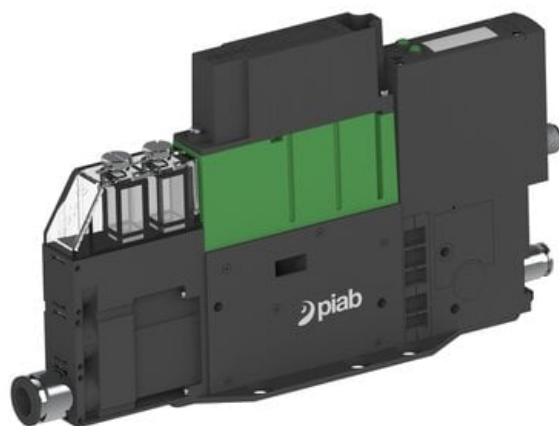

Eżektor PCS SX42, wys. podciśnienie, (PCS.F.421.S.ADB.F1P3.1X.P1.EK.ACEB) (9974442) - Piab

Numer artykułu SKU:  
**9974442**

Numer artykułu producenta:  
-----

Czas wysyłki: Do 2-3 dni